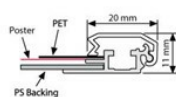

Une fois le cadre de clic accroché, il peut être ouvert par l'avant pour changer facilement le contenu.

Notre cadre de clic définit la norme sous les cadres de clic.

Des profils de haute qualité, un assemblage parfait et un bon emballage font de ce produit un best-seller mondial.

Idéal pour tous les formats d'affiches. Les vis et les chevilles pour le montage mural sont incluses.

Caractéristiques

- Profils: 20 mm, 25 mm ou 30 mm
- Angles: 45 °
- Les 4 côtés en aluminium du cadre sont faciles à ouvrir et à fixer. Les tailles des listes de clics que nous proposons varient du format A5 au format A0. Un cadre clic peut facilement être accroché au mur en utilisant un système de suspension flexible. À l'aide d'un fil suspendu et d'un crochet, vous pouvez fixer le cadre clic dans un rail suspendu. Vous pouvez ensuite facilement déplacer ou ajuster la hauteur du cadre.
- Profilé de cadre en aluminium anodisé argent de 20, 25 et 30 mm
- Document ou affiche protégé par une plaque antireflet, stabilisé aux UV
- Dos antichoc