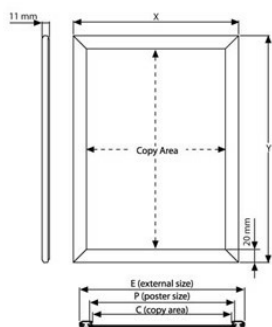

Une fois le cadre de clic accroché, il peut être ouvert par l'avant pour changer facilement le contenu.

Notre cadre de clic définit la norme sous les cadres de clic.

Des profils de haute qualité, un assemblage parfait et un bon emballage font de ce produit un best-seller mondial.

Idéal pour tous les formats d'affiches. Les vis et les chevilles pour le montage mural sont incluses.

Caractéristiques

- Profils: 20 mm, 25 mm ou 30 mm
- Angles: 45 °
- Les 4 côtés en aluminium du cadre sont faciles à ouvrir et à fixer. Les tailles des listes de clics que nous proposons varient du format A5 au format A0. Un cadre clic peut facilement être accroché au mur en utilisant un système de suspension flexible. À l'aide d'un fil suspendu et d'un crochet, vous pouvez fixer le cadre clic dans un rail suspendu. Vous pouvez ensuite facilement déplacer ou ajuster la hauteur du cadre.
- Profilé de cadre en aluminium anodisé argent de 20, 25 et 30 mm
- Document ou affiche protégé par une plaque antireflet, stabilisé aux UV
- Dos antichoc

Ces cadres clic sont disponibles en stock, contactez-nous pour plus d'informations ou venez voir ces cadres clic dans notre magasin.

Product specificaties Cadre de clickage

Dimensions	DIN A0 DIN A1 DIN A3 DIN A4 DIN A5
Couleur	Argent
Matériel	Aluminium anodisé
Confirmation	Montage mural